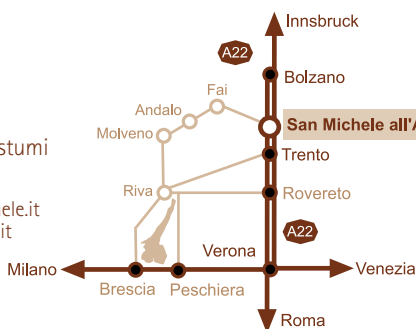

Le mascherate invernali di fertilità nel contesto etnografico europeo

Riti e tradizioni dell'inverno sulle Alpi e nei Balcani

Una mostra itinerante

CARNIVAL KING OF EUROPE CARNEVALE RE D'EUROPA

è aperta presso l'ala nuova del
Museo degli Usi e Costumi della
Gente Trentina

di San Michele all'Adige
fino al 6 gennaio 2009

con il seguente orario

9 – 12.30 / 14.30 – 18

chiuso il lunedì, il 25 dicembre
e il 1° gennaio

Dal 15 gennaio 2009, la mostra
prosegue per Zagabria, Sofia,
Skopje, Marsiglia.

Museo degli Usi e Costumi
della Gente Trentina

mucgt@museosanmichele.it
www.museosanmichele.it
Tel. 0461-650314

Con il sostegno del Programma
«Cultura» dell'Unione Europea

DG Istruzione e cultura

Programma «Cultura»